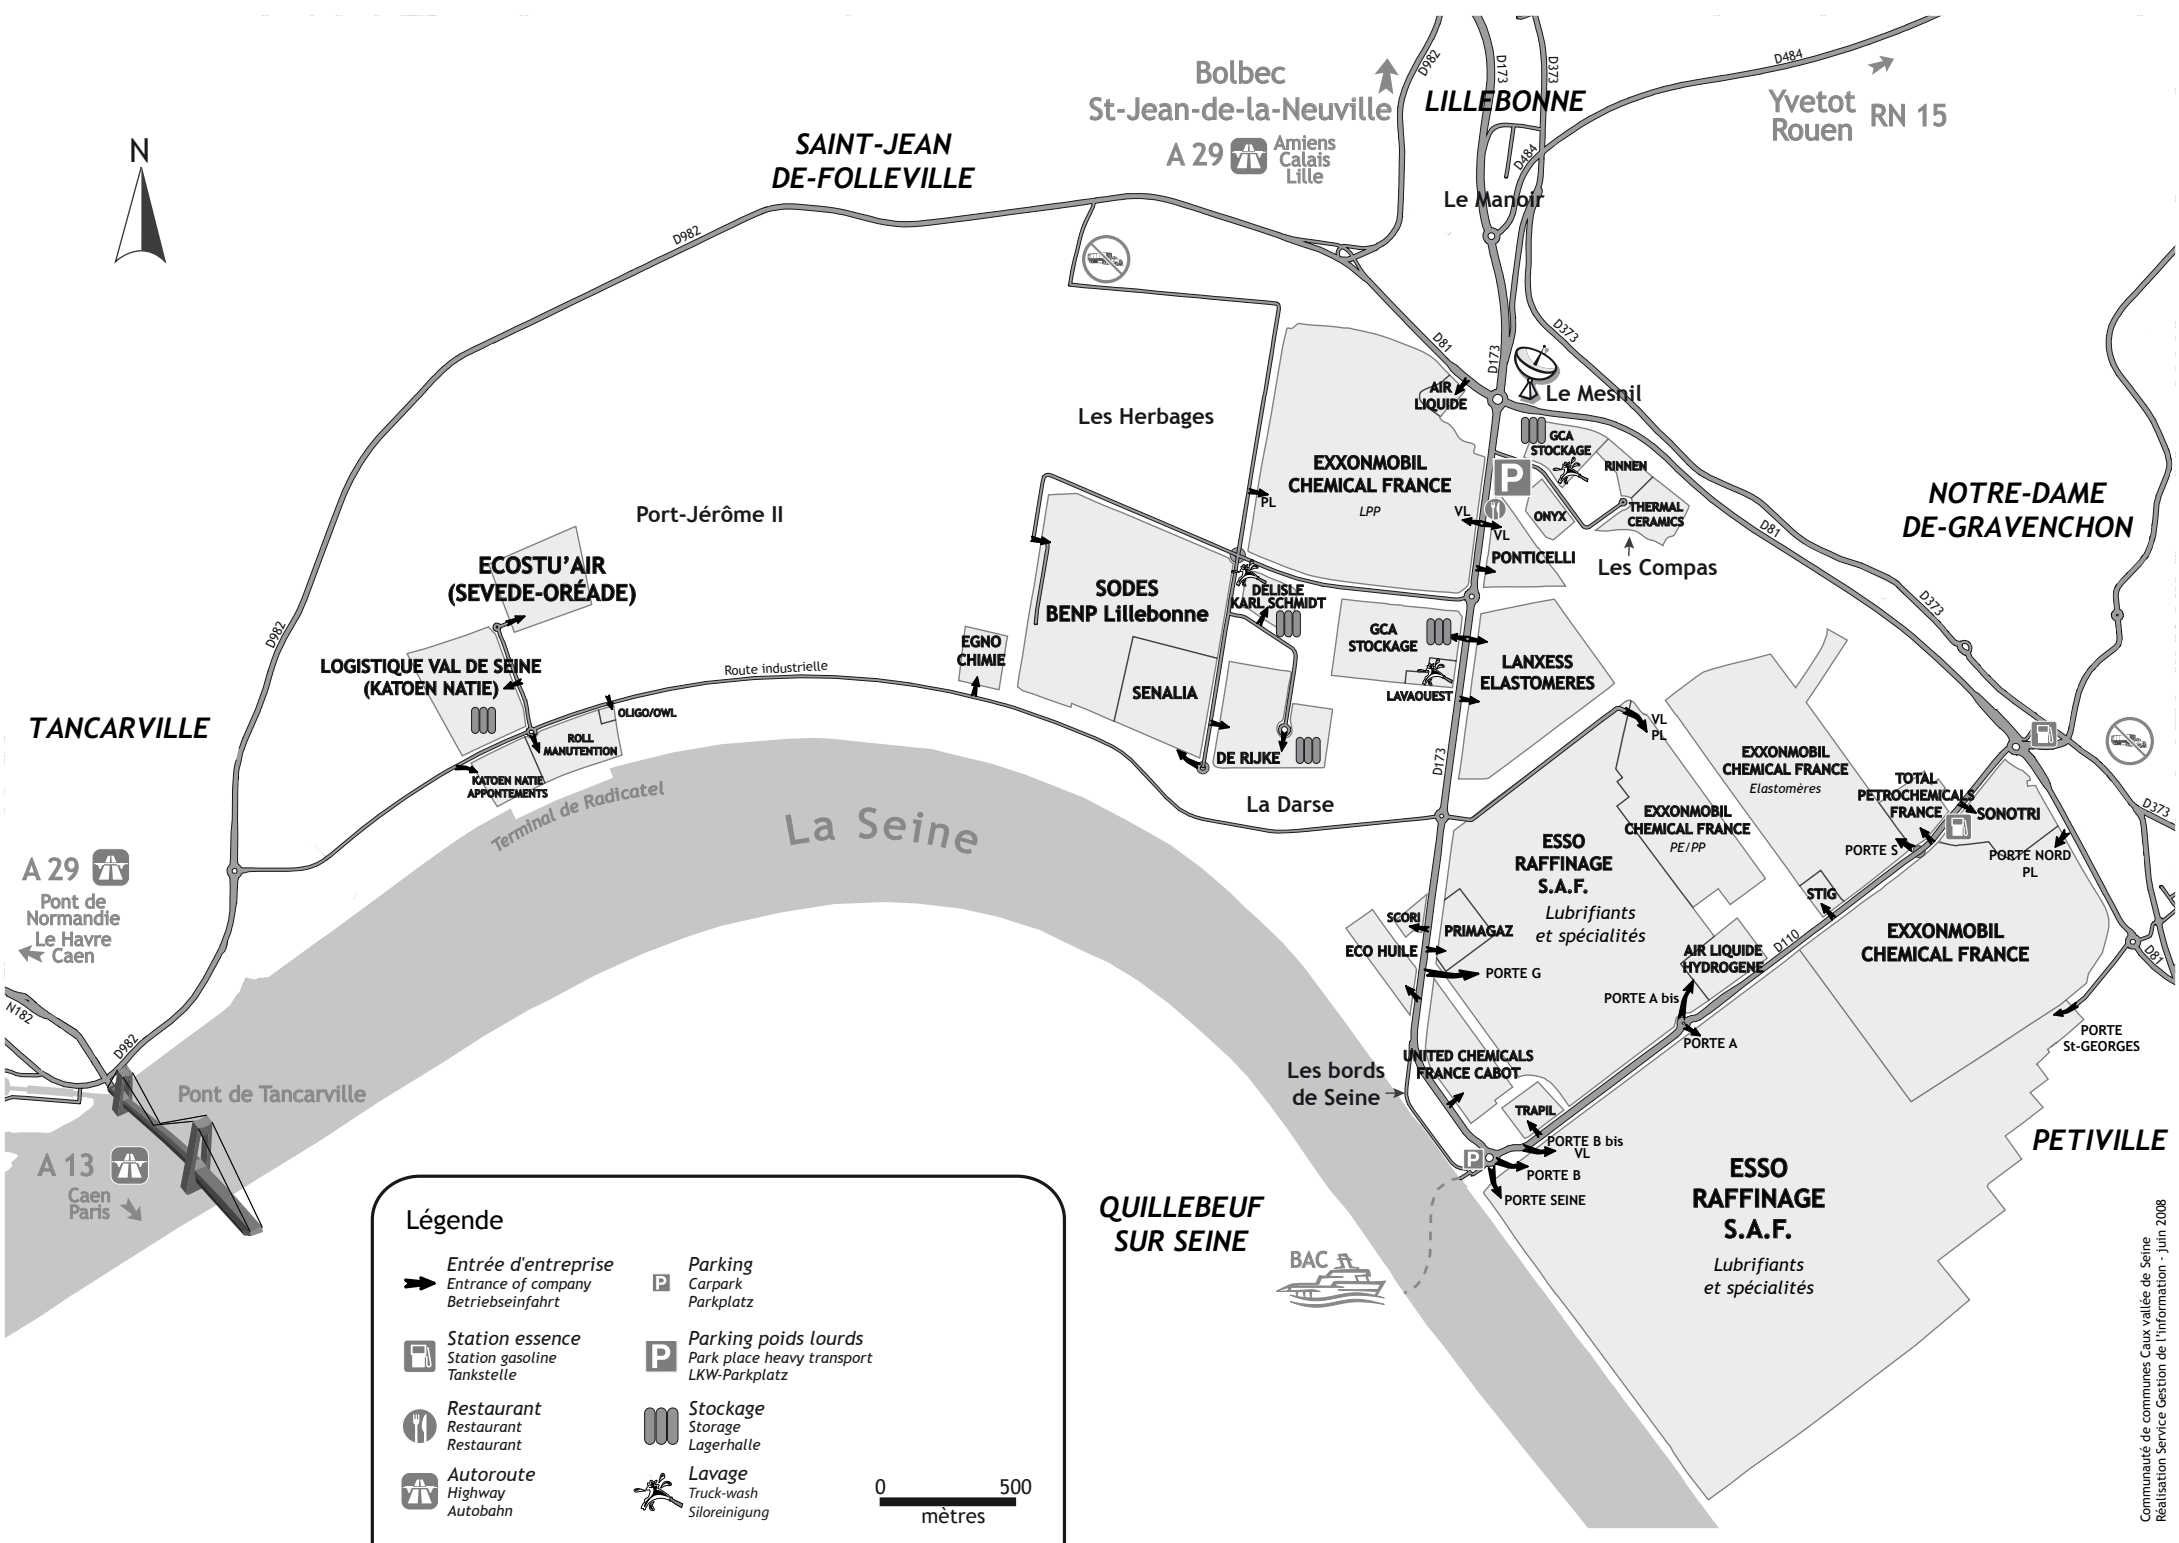

> Police municipale intercommunale
tél: 02 35 38 81 81 

> Mairie de Lillebonne
tél: 02 32 84 50 50 

> Mairie de ND-de-Gravenchon
tél: 02 32 84 55 00 

Coordonnées GPS : 
Rond-point de l'entrée de Port-Jérôme
. 0° 32' 6" EST
. 49° 30' NORD

 Parken am Straßenrand verboten. Benutzen Sie den LKW-Parkplatz.

 Interdit de décrocher les remorques.

 Forbidden to take down trailers.

 Das Stehenlassen der Anhänger ist verboten.

 Respectez l'environnement.

 Preserve environment.

 Respektieren Sie die Umwelt.

Site industriel de Port-Jérôme

 Plan d'accès
 Map
 Wegbeschreibung

Édition 2008

Légende

- Entrée d'entreprise
Entrance of company
Betriebseinfahrt
- Station essence
Station gasoline
Tankstelle
- Restaurant
Restaurant
Restaurant
- Autoroute
Highway
Autobahn
- Parking
Carpark
Parkplatz
- Parking poids lourds
Park place heavy transport
LKW-Parkplatz
- Stockage
Storage
Lagerhalle
- Lavage
Truck-wash
Siloreinigung