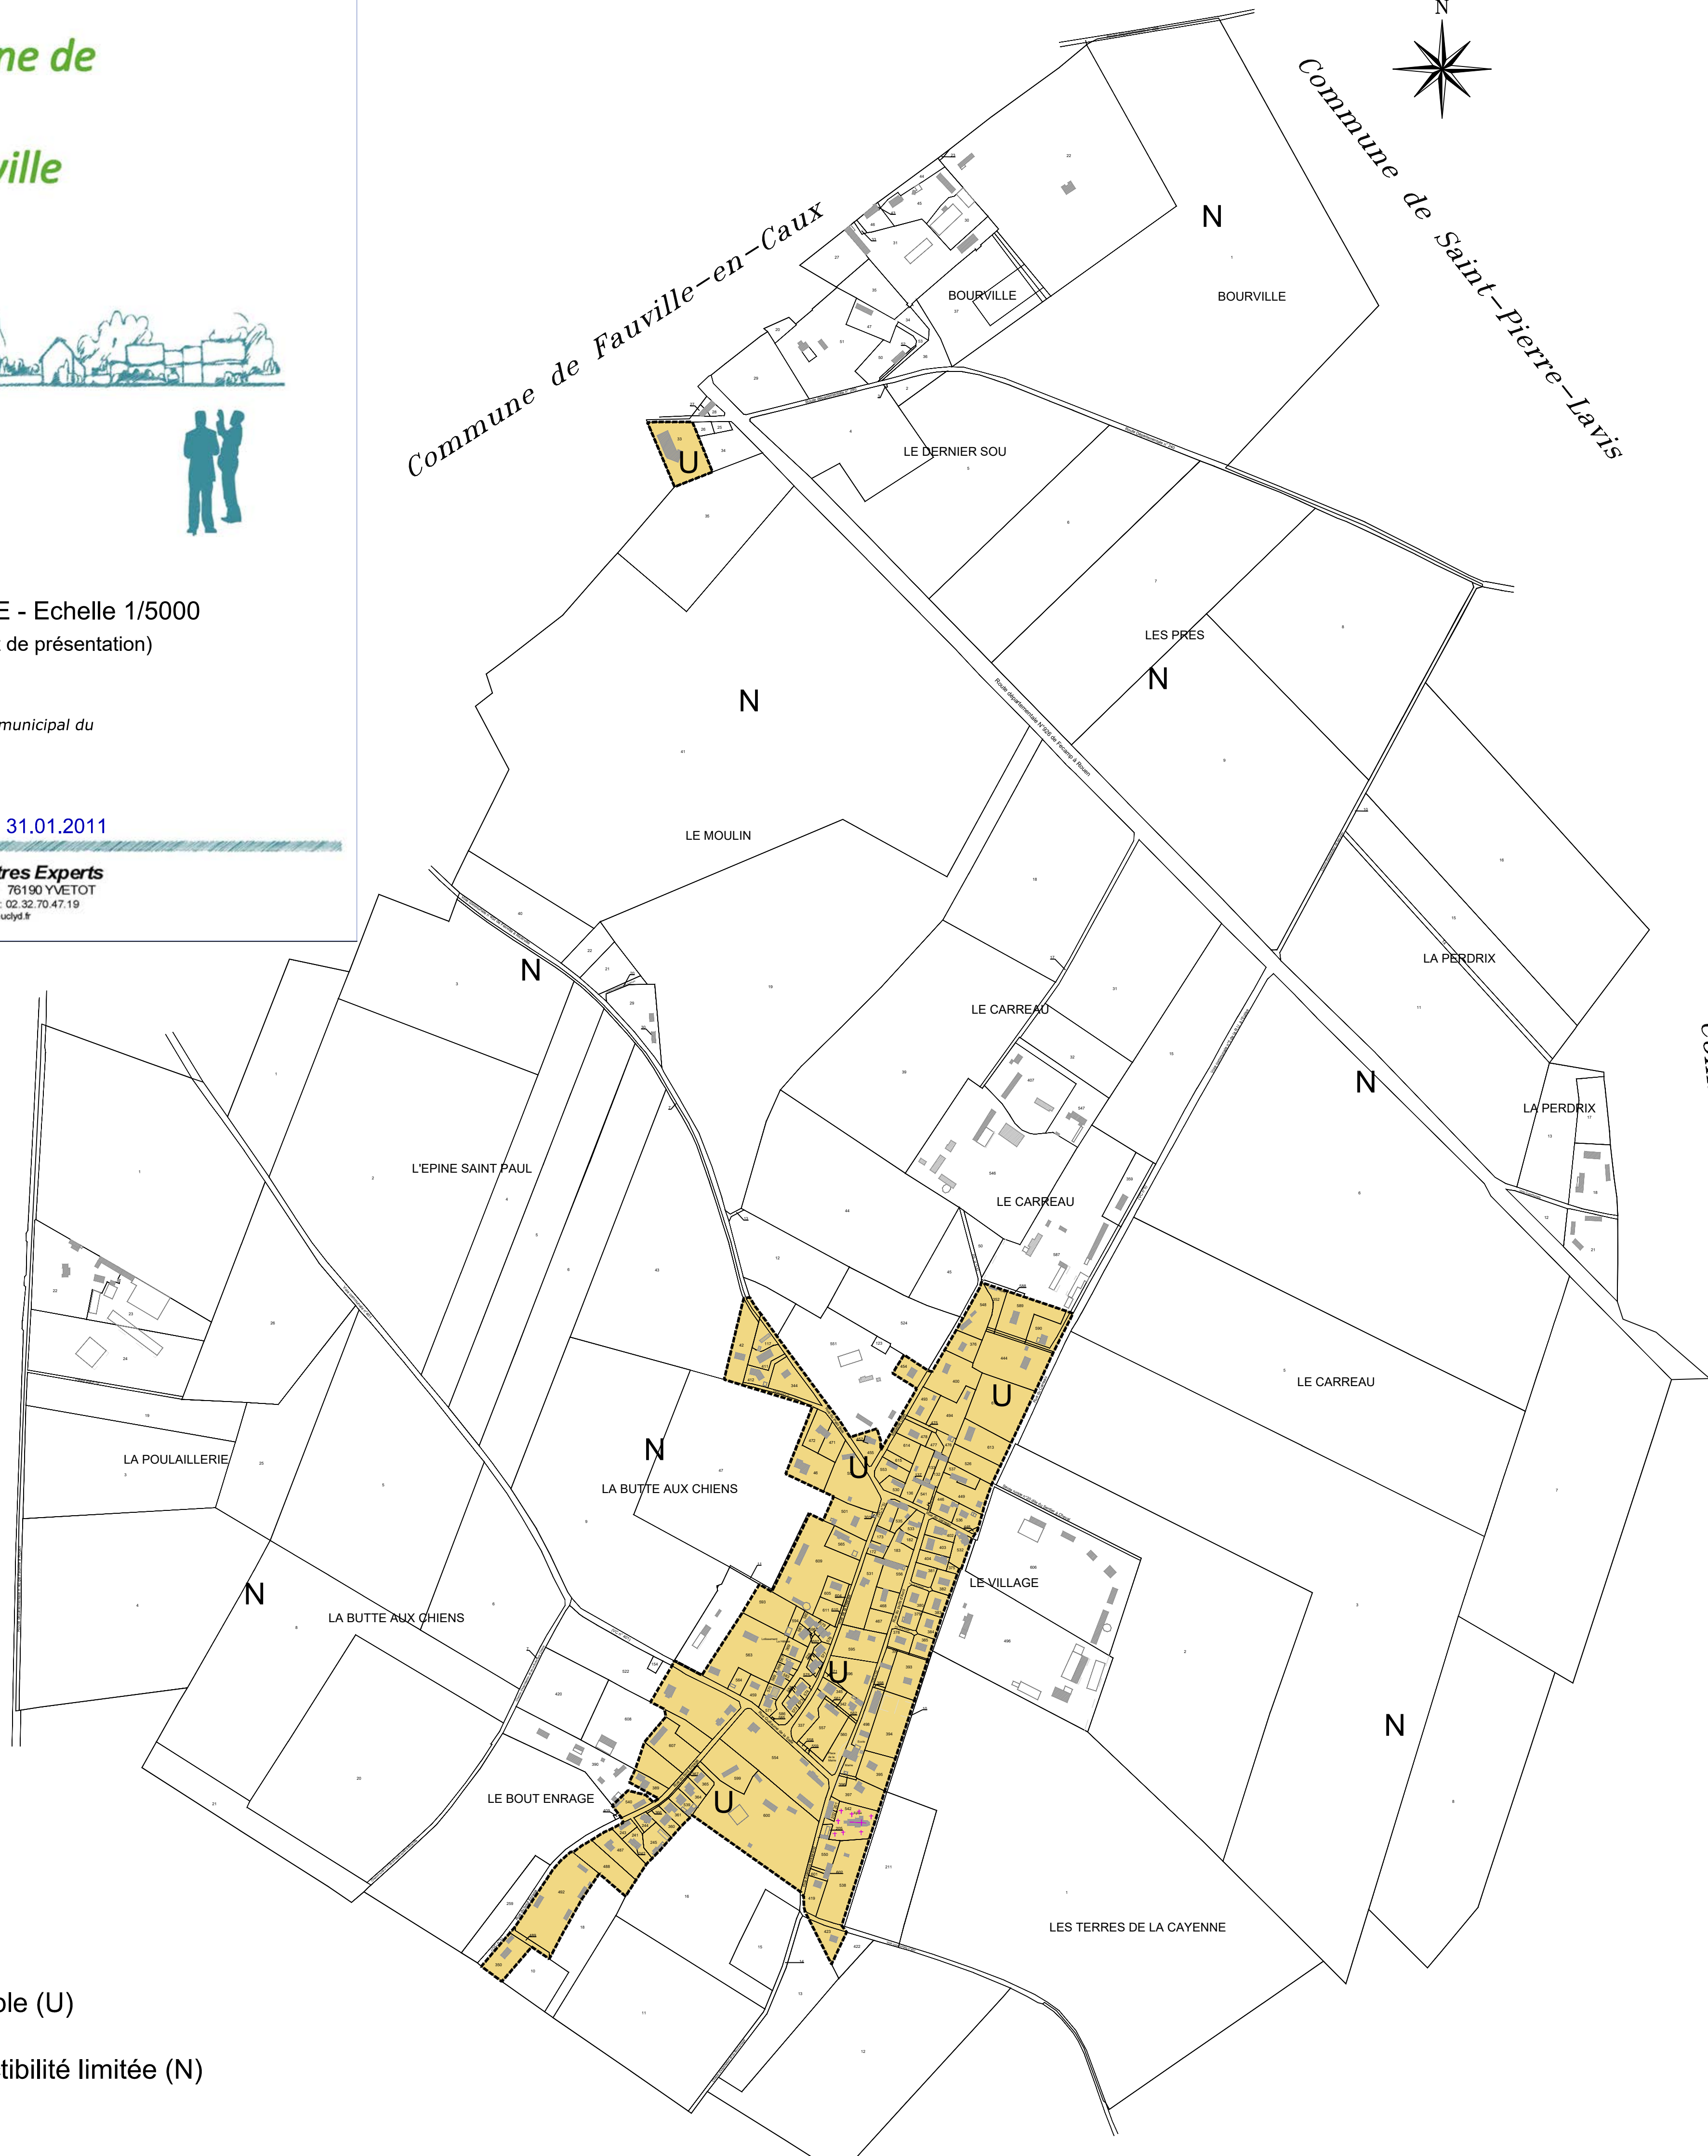

Commune de
Ricarville

PLAN DE ZONAGE - Echelle 1/5000
(Annexe du rapport de présentation)

Vu pour être annexé à la délibération du conseil municipal du
Vu pour être annexé à l'arrêté préfectoral du

Plan dressé le 31.01.2011

Euclid - Géomètres Experts
21 Rue Carnot B.P. 183 76190 YVETOT
Tél : 02.32.70.47.10 Fax : 02.32.70.47.19
urbanisme@euclid.fr

Commune de Fauville-en-Caux

Commune de Saint-Pierre-Lavis

Commune de Berronville

Commune de Auzouville-Auberbosc

Légende :

zone constructible (U)

zone à constructibilité limitée (N)

Commune de Cléville